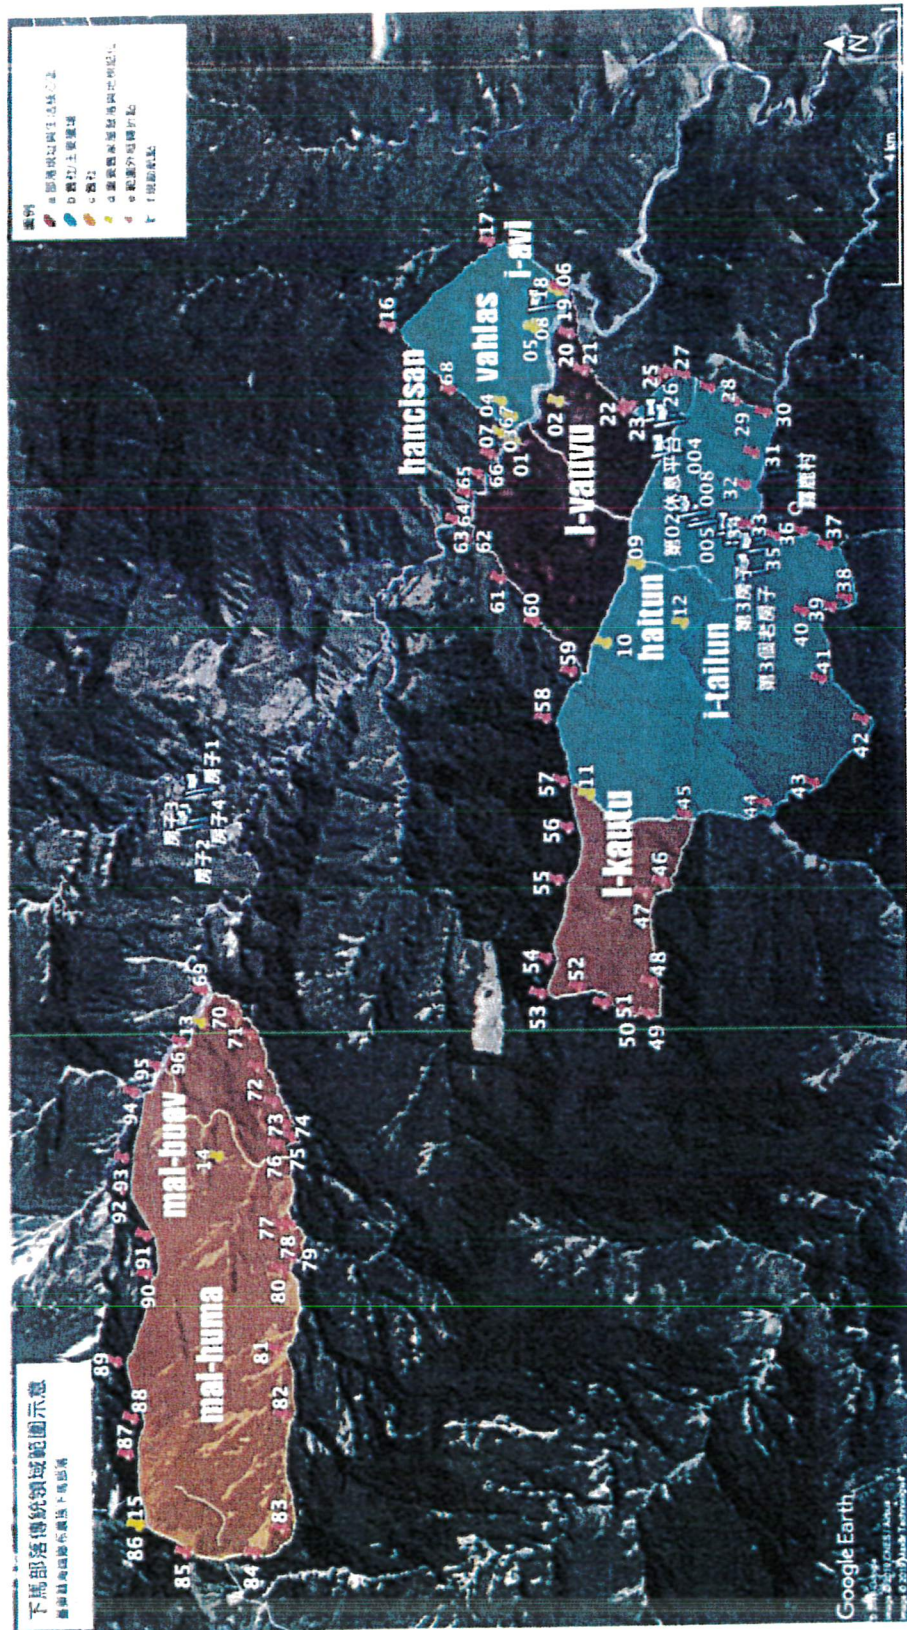

2019/12/31

下馬部落

108 年度原住民族土地或部落範圍

圍土地調查及劃設計劃

下馬部落會議

臺東縣海端鄉公所

(五) 調查結果彙整

圖 18、歷次地圖工作坊彙整完成之圖面示意