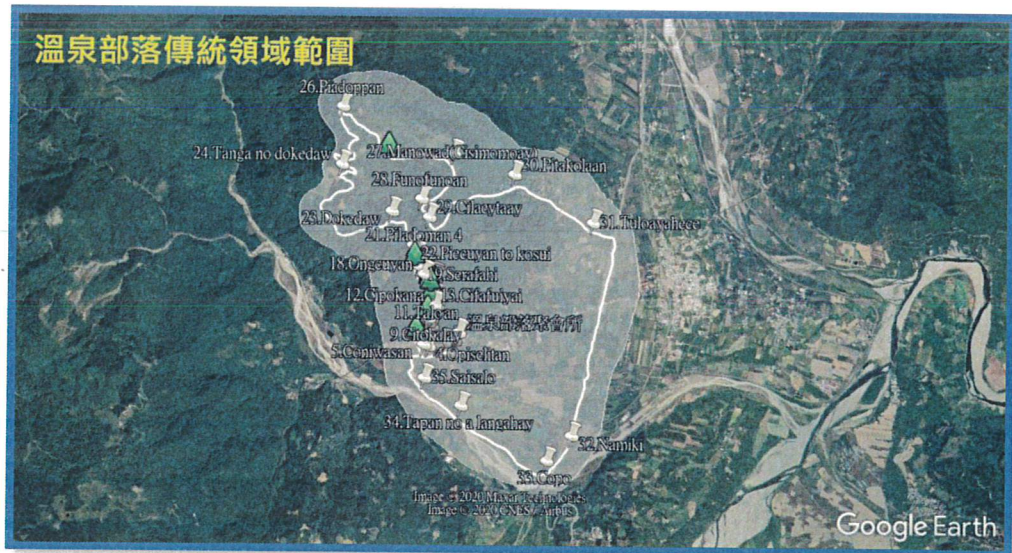

溫泉 部落

109年度原住民族土地調查及輔導管理計畫
成果報告書

Onsing(Koyu)

石虎很多的地方

- 
- 
- ◎指導單位：原住民族委員會
 - ◎承辦單位：花蓮縣瑞穗鄉公所
 - ◎實施調查部落：溫泉部落
 - ◎實施期程：民國109年1月1日至12月31日
 - ◎計畫執行人員：高億雯

(四)GoogleEarth 點位路線及範圍

溫泉部落原住民族傳統領域土地調查路線圖

備註：

- 1.調查類別：狩獵區、墾耕區
- 2.調查預定地點：勘查點1至勘查點9
- 3.調查路線：勘查點1至勘查點9
- 4.調查順序：勘查點1至勘查點9

溫泉部落傳統領域範圍

溫泉部落傳統領域路線圖

溫泉部落傳統領域狩獵範圍

溫泉部落傳統領域墾耕範圍