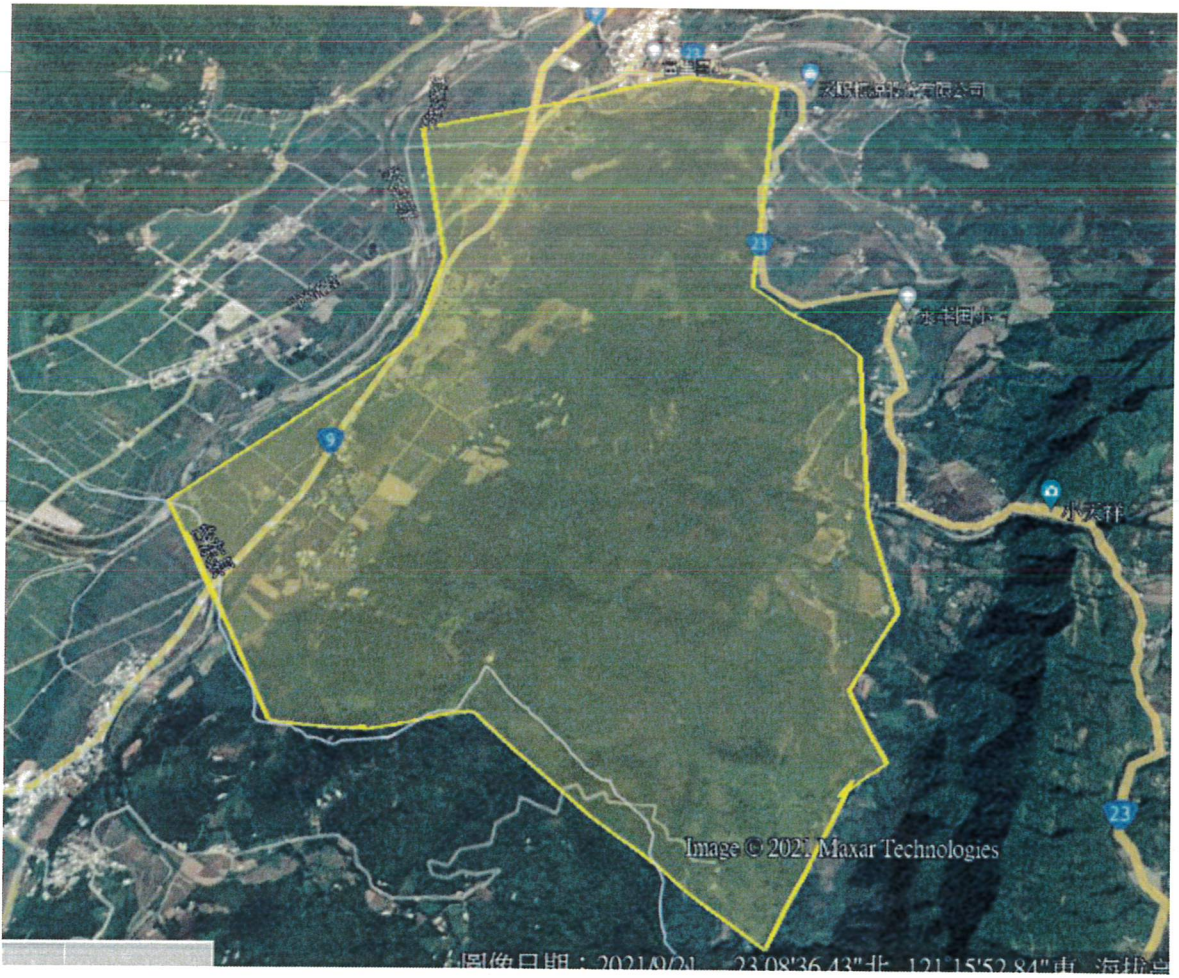

Lupo'(露埔)部落傳統領域範圍

居住地：露埔聚落、下坎頂聚落

耕墾區：Pi Sa' aciciman(梅子區)、
Pi Satefusan(甘蔗園區)、
Pi Safu' nonan(水田區)

歲時祭儀：Pi Pakelangan(巴格浪區)

狩獵區：Pi Ado' pan