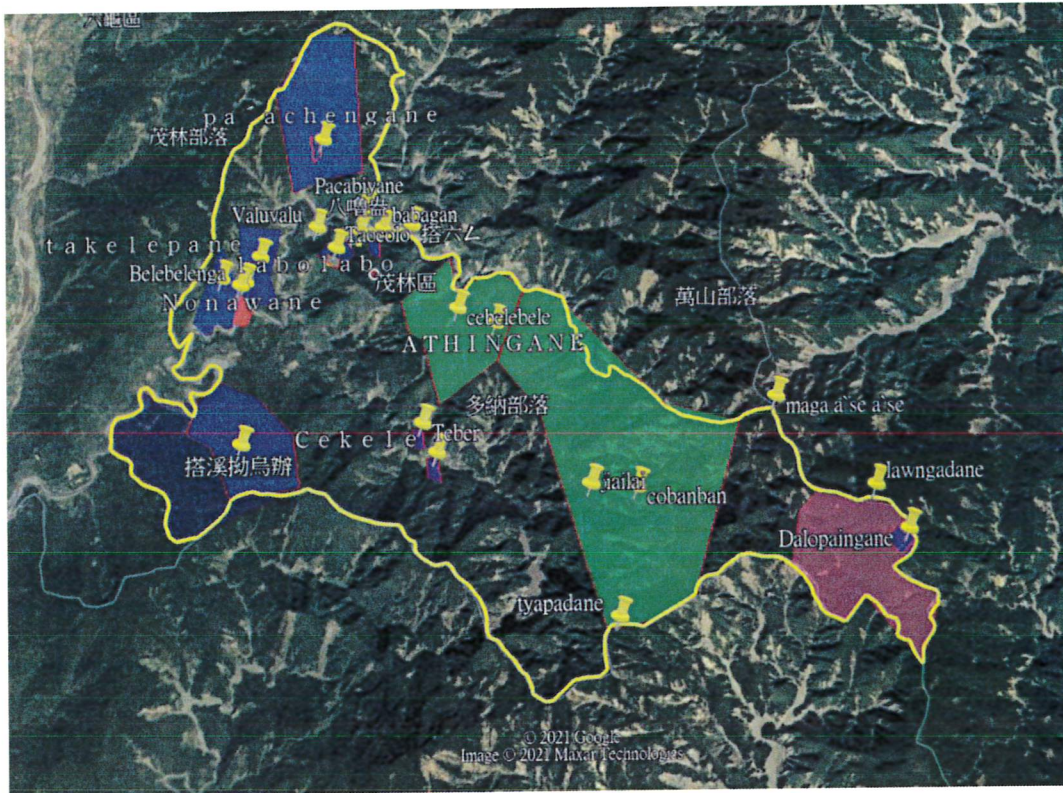

109 年度原住民族土地調查及輔導管理計畫
多納部落

成果報告書

◎執行單位：原住民委員會

◎主辦機關：高雄市茂林區公所

◎實施調查部落：多納部落

◎實施計畫期程：民國 109 年 1 月 1 日至 110 年 6 月 30 日

◎計畫執行人員：鄧澄衍

四、Google Earth 點位路線及範圍。

多納部落傳統領域範圍

多納部落傳統領域路線圖

多納部落傳統領域狩獵範圍

多納傳統領域墾耕範圍

多納部落傳統領域祖靈聖地

多納部落傳統領域舊部落範圍