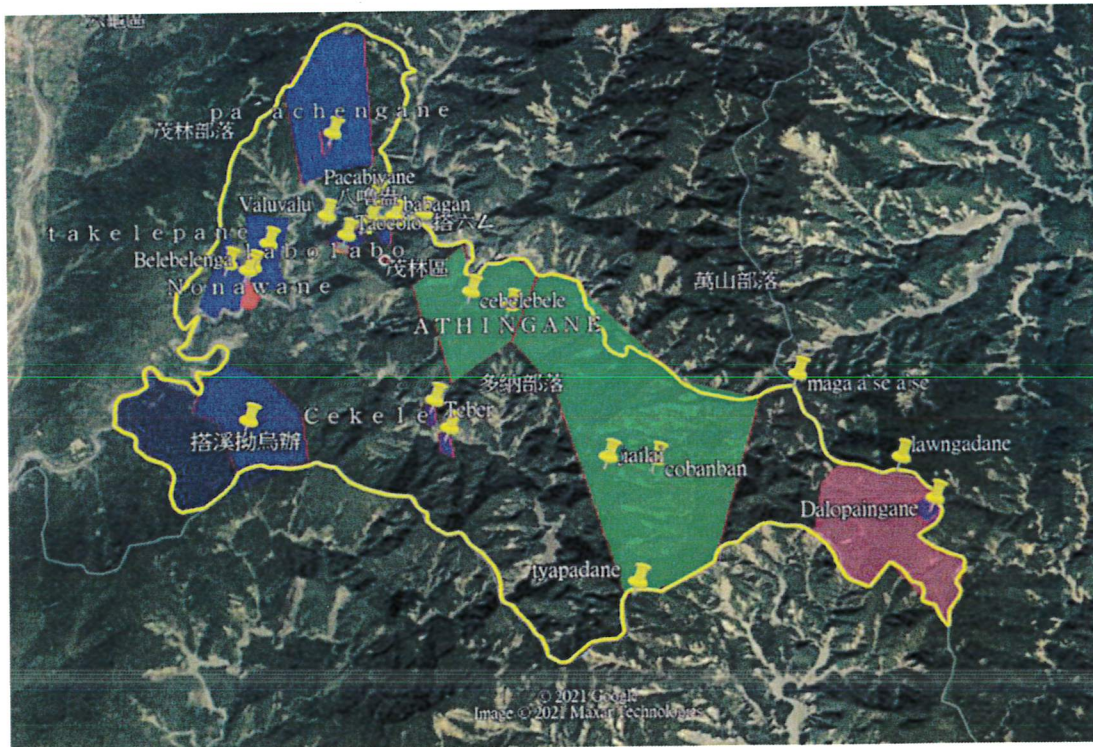

109 年度原住民族土地調查及輔導管理計畫
多納部落

成果報告書

◎執行單位：原住民委員會

◎主辦機關：高雄市茂林區公所

◎實施調查部落：多納部落

◎實施計畫期程：民國 109 年 1 月 1 日至 110 年 6 月 30 日

◎計畫執行人員：鄧澄衍

四、Google Earth 點位路線及範圍。

多納部落傳統領域範圍

多納部落傳統領域路線圖

多納部落傳統領域狩獵範圍

多納傳統領域墾耕範圍

多納部落傳統領域祖靈聖地

多納部落傳統領域舊部落範圍