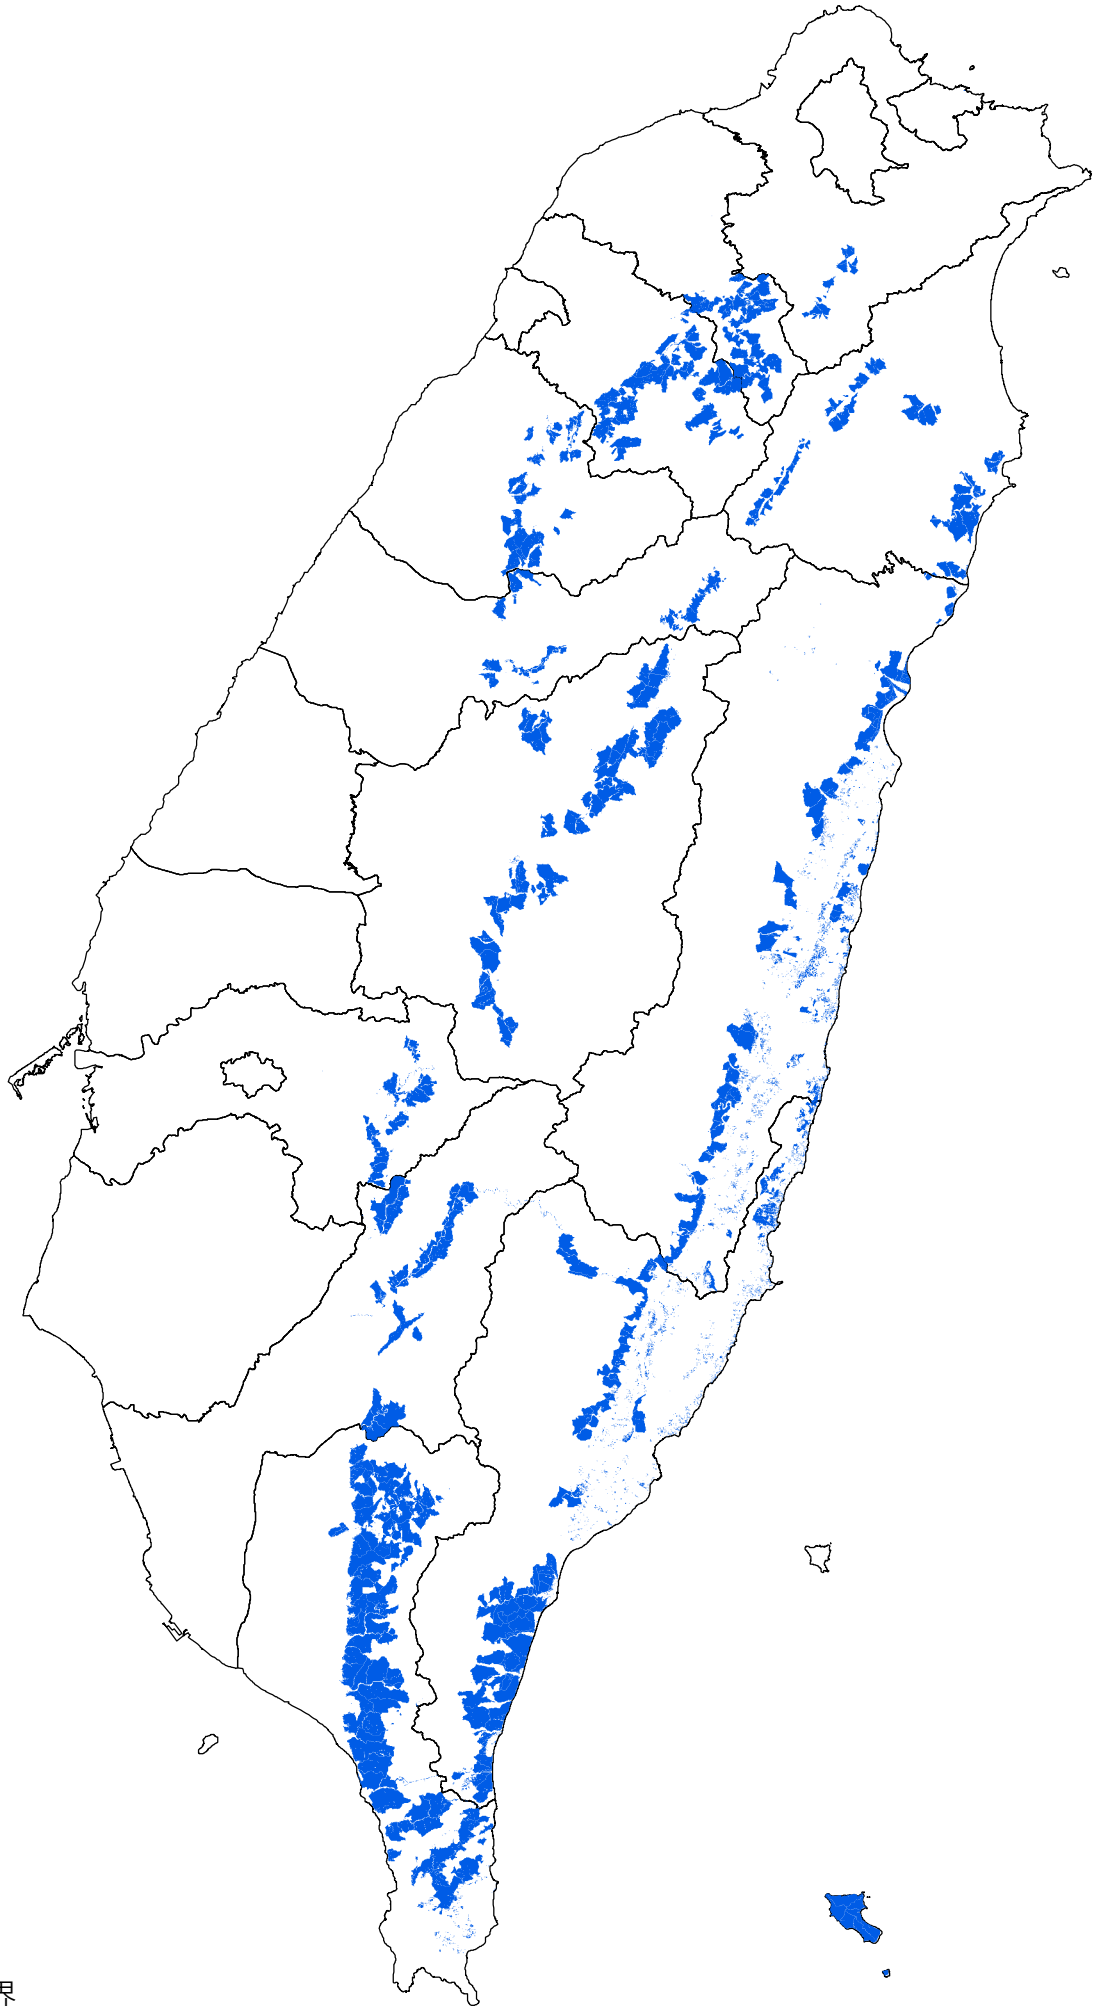

N

圖例

縣市邊界

2022年原住民保留地範圍圖

0 12.5 25 50 Kilometers