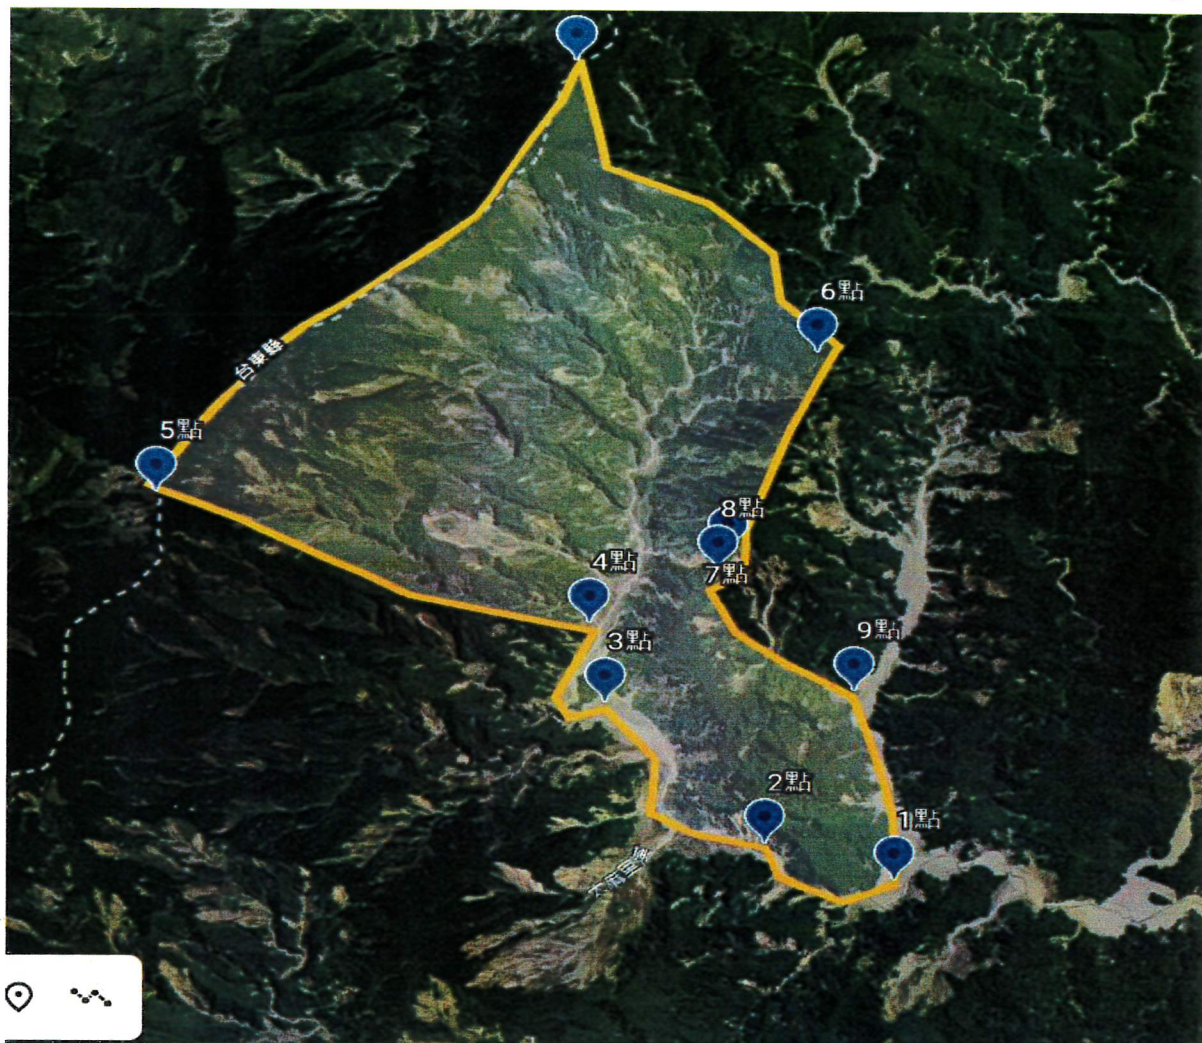

第五章 傳統領域範圍 GIS 圖資

Viljauljule 比魯部落傳統領域覽圖

座標說明：

編號	緯度(北)經度(東)	編號	緯度(北)經度(東)
1	22°34'25" —N 120°51'06" --E	6	22°40'31" —N 120°47'15" --E
2	22°34'29" —N 120°50'03" --E	7	22°36'53" —N 120°49'13" --E
3	22°35'25" —N 120°48'33" --E	8	22°36'43" —N 120°49'10" --E
4	22°36'04" —N 120°48'17" --E	9	22°35'54" —N 120°50'07" --E
5	22°36'33" —N 120°45'12" --E		